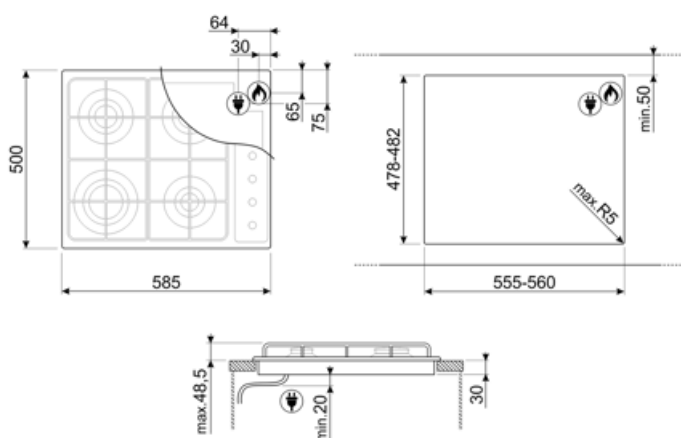

Specyfikacja techniczna

Przedni lewy - Gaz - Szybki - 3.10 kW

Tylny lewy - Gaz - Średnio szybki - 1.80 kW

Tylny prawy - Gaz - Średnio szybki - 1.80 kW

Przedni prawy - Gaz - Pomocniczy - 1.10 kW

Zabezpieczenie przeciwwypływowe gazu Tak

Zapalarka elektryczna zintegrowana w pokrętle Tak

Podłączenie elektryczne

Moc przyłączeniowa (W) 1 W
Napięcie (V) 220-240 V
Rodzaj przewodu Tak, jednofazowy

Częstotliwość (Hz) 50/60 Hz
Długość przewodu zasilającego (cm) 120 cm
Wtyczka No

Podłączenie gazowe

Typ gazu G20 gaz naturalny
Podłączenie gazowe Cylindryczne
Zamienne dysze do G30 GPL Gaz płynny

Dostępne inne przyłącza Stożkowe gazowe
Moc przyłączeniowa gazu 7600 W