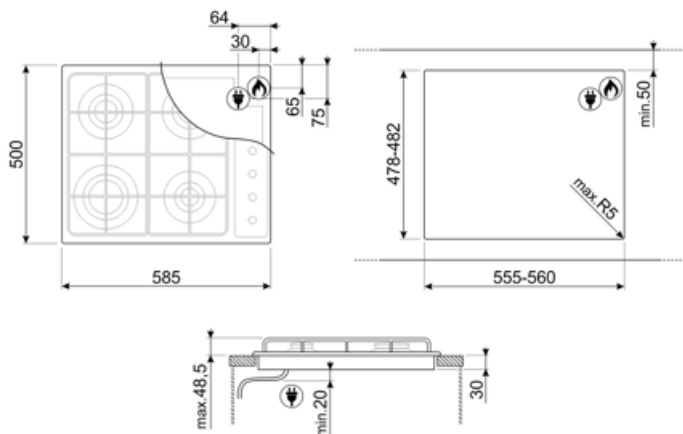

Przedni lewy - Gaz - Szybki - 3.10 kW

Tyłny lewy - Gaz - Średnio szybki - 1.80 kW

Tyłny prawy - Gaz - Średnio szybki - 1.80 kW

Przedni prawy - Gaz - Pomocniczy - 1.10 kW

Zabezpieczenie przeciwwypływowo gazu Tak

Zapalarka elektryczna zintegrowana w pokrętle Tak

Podłączenie elektryczne

Moc przyłączeniowa (W) 1 W

Napięcie (V) 220-240 V

Rodzaj przewodu Tak, jednofazowy

Częstotliwość (Hz) 50/60 Hz

Długość przewodu zasilającego (cm) 120 cm

Wtyczka

No

Podłączenie gazowe

Typ gazu G20 gaz naturalny

Podłączenie gazowe Cylindryczne

Zamienne dysze do gazu G30 GPL Gaz płynny

Dostępne inne przyłącza gazowe Stożkowe

Moc przyłączeniowa gazu 7600 W