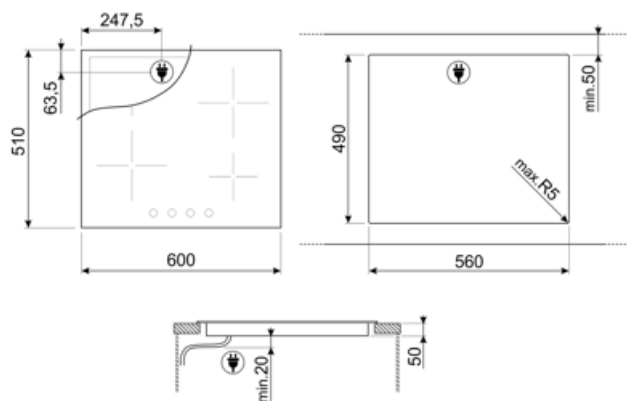

SE364ETBM

Οικογένεια προϊόντων
ΤΥΠΟΣ ΕΝΤΟΙΧΙΣΜΟΥ
Διαστάσεις
Παροχή ενέργειας
ΤΥΠΟΣ
Κωδικός EAN

Εστία
Εξαιρετικά χαμηλό προφίλ
60 cm
Ηλεκτρική
Κεραμική
8017709240882

ΑΙΣΘΗΤΙΚΗ

Αισθητική	Classic
Χρώμα	Μαύρο
Φινίρισμα	Γυαλί
Υλικό	Γυαλί
Τύπος γυαλιού	Κεραμική
Άκρο κρυστάλλου	Μπιζουτέ
Τύπος χειριστηρίων	Χειριστήρια
Θέση χειριστηρίων	Μπροστά
Αριθμός χειριστηρίων	4
Χρώμα χειριστηρίων	Εφέ ατσαλιού
Χρώμα μεταξοτυπίας	Γκρι

Προγράμματα/Λειτουργίες

Αριθμός κεραμικών ζωνών μαγειρέματος	4
Συνολικός αριθμός ζωνών μαγειρέματος	4

ΕΠΙΛΟΓΕΣ

ΔΙΑΣΤΑΣΕΙΣ ΟΠΗΣ 490x560 mm

ΤΕΧΝΙΚΑ ΧΑΡΑΚΤΗΡΙΣΤΙΚΑ

Εμπρός αριστερά - Κεραμική - Μονή - 1.80 kW - Ø 18.4 cm

Πίσω αριστερά - Κεραμική - Μονή - 1.20 kW - Ø 14.8 cm

Πίσω δεξιά - Κεραμική - Διπλή - 1.00 - 2.20 kW - Ø 14.8 - Ø 21.4 cm

Εμπρός δεξιά - Κεραμική - Μονή - 1.20 kW - Ø 14.8 cm

ΗΛΕΚΤΡΙΚΗ ΣΥΝΔΕΣΗ

Ονομαστική ισχύς ηλεκτρικής σύνδεσης (W)	6400 W	Τύπος παρεχόμενου καλωδίου	Ναι, Τριφασικό και Μονο/Διφασικό
Ένταση ρεύματος	19 A	Συχνότητα (Hz)	50/60 Hz
Τάση (V)	220-240 V	Μήκος καλωδίου τροφοδοσίας	150 cm
Τάση 2 (V)	380-415 V	Terminal box	6 poles
Πρόσθετοι τρόποι σύνδεσης	Ναι, Τριφασικό και Μονο/Διφασικό	Φις	No