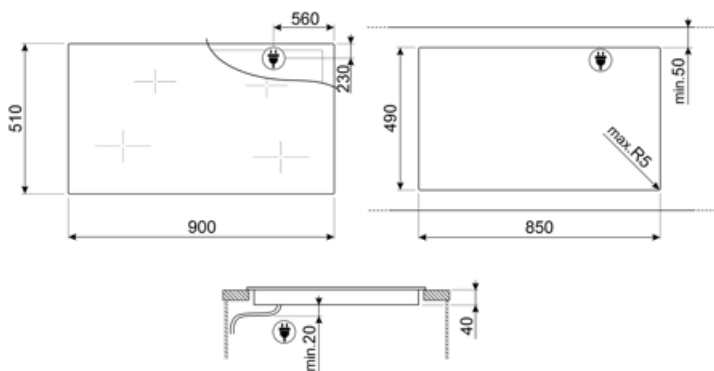

Melegen tartás automatikus funkció	Igen	Korlátozott energiafogyasztású üzemmód	Igen
Időzítő vége	4	Korlátozott energiafogyasztás W-ban	2800, 4000 W
Időzítő	1	Bemutatóterem demó opció	Igen
Sütés vége jelzés	Igen	A zár/gyermekbiztonság vezérlése	Igen

MŰSZAKI JELLEMZŐK

Bal első - Kerámia - dupla - 2.30 kW - Ø 21.0 cm
Bal hátsó - Kerámia - szimpla - 1.20 kW - Ø 15.0 cm
Jobb hátsó - Kerámia - bővíthető - 2.20 kW - Ø 17.0 cm
Jobb első - Kerámia - szimpla - 1.80 kW - Ø 18.5 cm

Automatikus kikapcsolás túlmelegedés esetén	Igen	Maradékhő visszajelző	Igen
Automatikus kikapcsolás túlfolyás esetén	Igen		

Elektromos csatlakozás

Elektromos csatlakozás névleges értéke (W)	7400 W	Elektromos kábel típusa	Igen, két- és háromfázisú
Jelenlegi	22 A	Frekvencia (Hz)	50/60 Hz
Feszültség (V)	220-240 V	Tápkábel hossza	150 cm
Feszültség 2 (V)	380-415 V	Terminal box	6 poles
Elektromos kábel típusa	Egyfázisú	Dugó	No