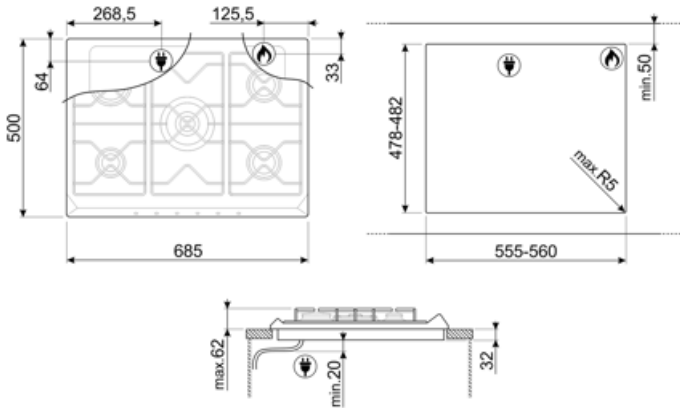

UR

גז - קדמי-שמאלי - AUX - 1.10 kW
kW אחורי-שמאלי - גז - מהירות - 2.60
kW (כפולות) - UR אמצעי - גז - 2
kW אחורי-ימני - גז - מהיר למחצה - 1.70
kW קדמי-ימני - גז - מהיר למחצה - 1.70
שסתומי בטיחות לגז כן

הצתה אוטומטית כן

חיבור חשמלי

אורך כבל חשמל 120 cm
Terminal box No
תקע No

חיבור גז

סוג גז G20 טבעי גז
Gas connection Cylindrical
חיבורי גז אחרים מצורפים קוני
(דירוג חיבור גז (ואט 11500 W