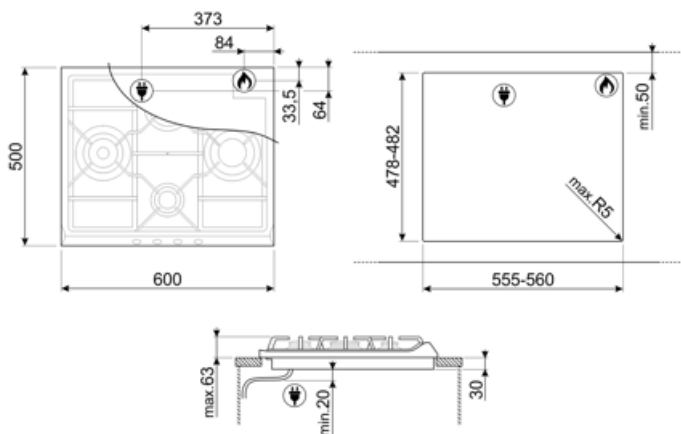

SER60SGH3

Produktgruppe
Type innbygging
Mål
Strømtilførsel
Type
EAN-kode

Platetopp
Standard
60 cm
Gass
Gasskokeplate
8017709105235

Estetisk linje

Estetikk
Farge
Finish
Materiale
Type stål
Panne stativ
Type kontroll innstilling
Kontrollknapp funksjon
Antall kontroller
kontroller farge
Serigrafi farge

Tekniske egenskaper

UR

Venstre - Gass - URP - 3.90 kW
 Midten bak - Gass - SRD - 1.70 kW
 Midten foran - Gass - AUX - 1.10 kW
 Høyre - Gass - RP - 2.60 kW

Gassikkerhetsventiler Ja Automatisk tenning Ja

Elektrisk tilkobling

Elektrisk tilkoblingseffekt (W)	1 W	Lengde på strømledning (cm)	120 cm
Spenning (V)	220-240 V	Kontakt	No
Frekvens (Hz)	50/60 Hz		

Gasstilkobling

Gasstype	Naturgass G20	Andre gasstilkoblinger følger	Konisk
Gasstilkobling	Sylindrisk	Måling av gassforbindelse (W)	9300 W
Andre medfølgende dyser	Flytende gass G30 GPL		