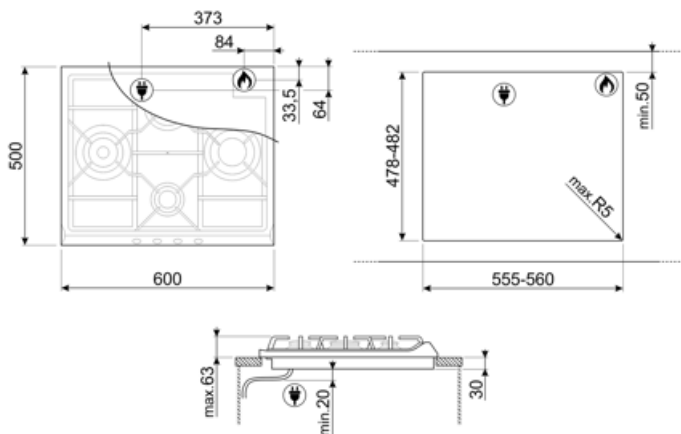

UR

Lewy - Gaz - Ultra szybki - 3.90 kW

Tylny centralny - Gaz - Średnio szybki - 1.70 kW

Przedni centralny - Gaz - Pomocniczy - 1.10 kW

Prawy - Gaz - Szybki - 2.60 kW

Zabezpieczenie przeciwwypływowemu gazu Tak

Zapalarka elektryczna zintegrowana w pokrętle Tak

Podłączenie elektryczne

Moc przyłączeniowa (W) 1 W

Napięcie (V) 220-240 V

Częstotliwość (Hz) 50/60 Hz

Długość przewodu zasilającego (cm) 120 cm

Wtyczka No

Podłączenie gazowe

Typ gazu G20 gaz naturalny

Podłączenie gazowe Cylindryczne

Zamienne dysze do G30 GPL Gaz płynny

Dostępne inne przyłącza Stożkowe gazowe

Moc przyłączeniowa gazu 9300 W