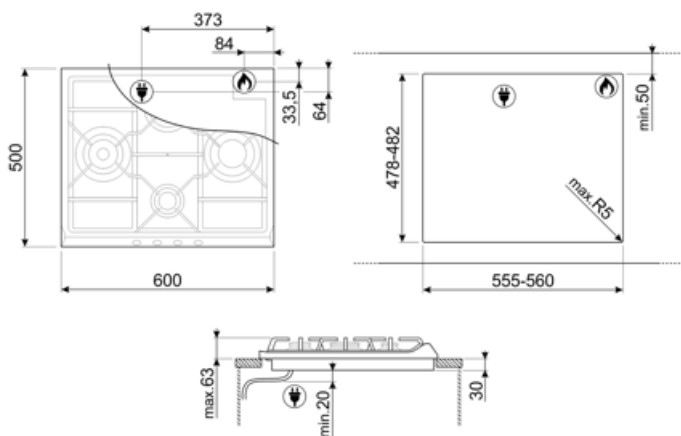

UR

Vänster - Gas - URP - 3.90 kW

Mitten bak - Gas - SRD - 1.70 kW

Mitten fram - Gas - AUX - 1.10 kW

Höger - Gas - RP - 2.60 kW

Säkerhetsventiler Ja

Automatisk tändning Ja

Elektrisk anslutning

Anslutningseffekt 1 W
Spänning (V) 220-240 V
Frekvens 50/60 Hz

Längd matningskabel 120 cm
Kontakt No

Gasanslutning

Typ av gas G20 Naturgas

Gasanslutning Cylindrisk

Andra medföljande dysor G30 Gasol

Övriga inkluderade gasanslutningar Konisk

Anslutningseffekt 9300 W