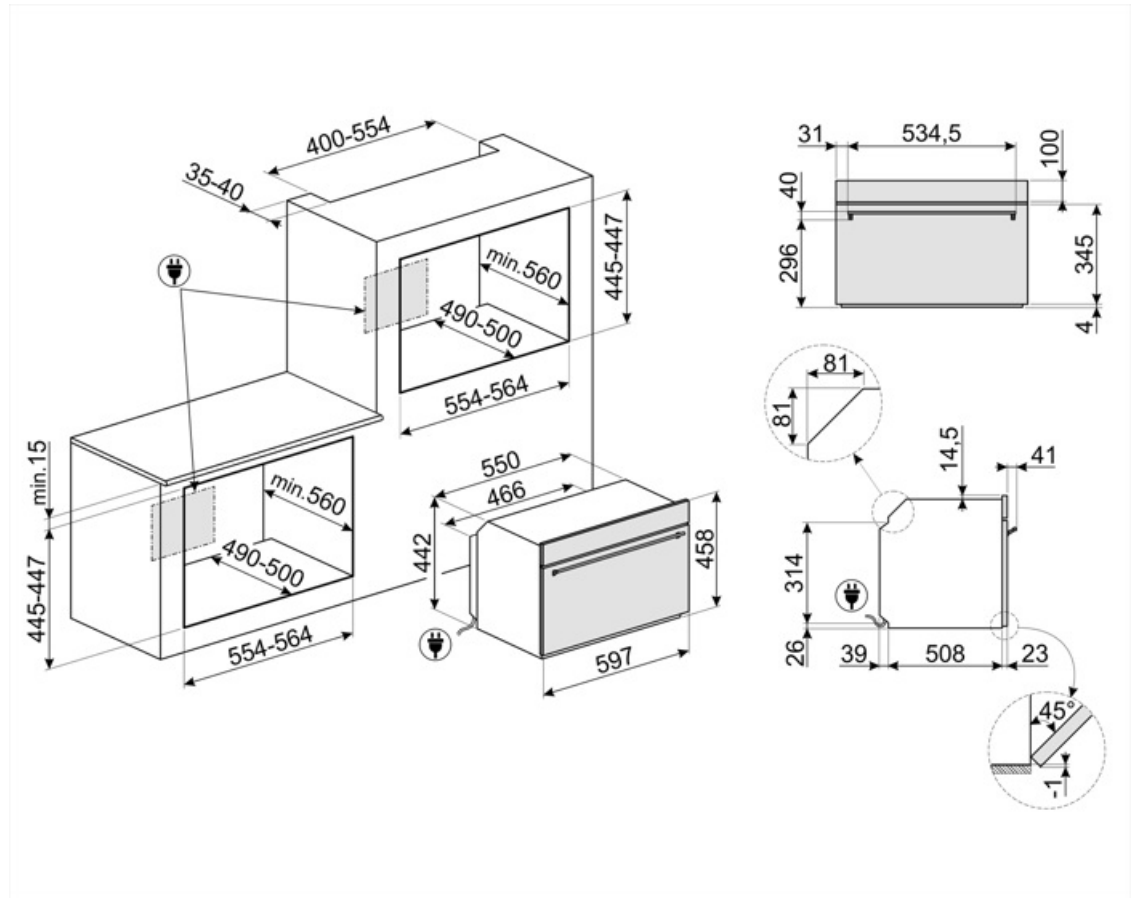

Not included accessories

BN640

מגש מצופה אמייל, עומק 40 מ"מ

GTT

**מסילות טלסקופיות ניתנות להוצאה לחלוטין (רמה אחת) ** הוצאה: 433 מ"מ חומר: נירוסטה AISI 430 מצוחצת

PALPZ

את פיצה עם ידית מתקפלת רוחב: 315 מ"מ אורך: 325 מ"מ