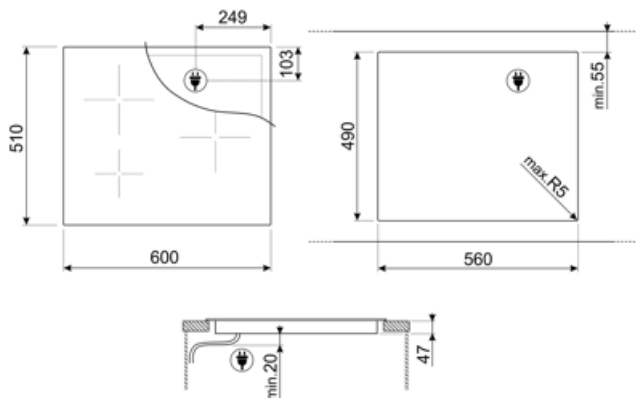

מאפיינים טכניים

קדמי-שמאלי - Induzione - Flexi4Zone - 2.30 kW - Booster 3.20 kW - Ø 22 cm
 אחורי-שמאלי - Induzione - Flexi4Zone - 2.30 kW - Booster 3.20 kW - Ø 22 cm
 קדמי-ימני - אינדוקציה - ענקיות - 1.80 kW - Booster 3.50 - 3.60 kW - Ø 18/28 cm

מידות Flexi4Zone	459x214 mm	כיבוי אוטומטי בעת התחממות-יתר	כן
הגדרה אוטומטית בהתאם למידות המבחת	כן	כיבוי אוטומטי בעת גלישה	כן
זיהוי מחבת	כן	חום חסכוני	כן
חיווי הקוטר המינימלי של המחבת	כן	חסכוני כבוי	כן

חיבור חשמלי

(דירוג חיבור חשמלי) ואט זרם	7200 W 33 A	תדר (Hz)	50/60 Hz
(מתח) וולט	220-240 V	אורך כבל חשמל	150 cm
(מתח 2) וולט	400 V	Terminal box	5 poles
סוג כבל חשמל	אוניברסלית	תקע	No

Not included accessories