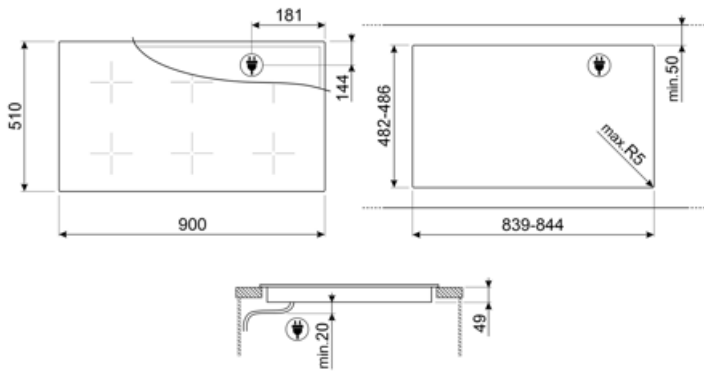

## מאפיינים טכניים

2.10 - מולטיזון - אינדוקציה - שמאלי - kW - Booster 2.50 kW - Double booster 3.00 kW - 22.0x18.0 cm  
 2.10 - מולטיזון - אינדוקציה - אחורי-שמאלי - kW - Booster 2.50 kW - Double booster 3.00 kW - 22.0x18.0 cm  
 2.30 - יחידות - אינדוקציה - אמצעי - kW - Booster 3.00 kW - - Ø 25.0 cm  
 2.30 - יחידות - אינדוקציה - אחורי-ימני - kW - Booster 3.00 kW - - Ø 21.0 cm  
 1.40 - יחידות - אינדוקציה - קדמי-ימני - kW - Booster 2.10 kW - - Ø 15.0 cm  
 2.30 - יחידות - אינדוקציה - אחורי-ימני - kW - Booster 3.00 kW - 20 cm  
 Multizone left - Booster 3.70 kW - 38.5x23.0 cm

## חיבור חשמלי

(דירוג חיבור חשמלי (ואט זרם	7400 W 33 A	סוג כבל חשמל	דו-פאזי
(מתח (וולט	220-240 V	אורך כבל חשמל	50/60 Hz
(מתח 2 (וולט	380-415 V	Terminal box	120 cm
סוג כבל חשמל	חד-פאזי	תקע	5 poles
			No