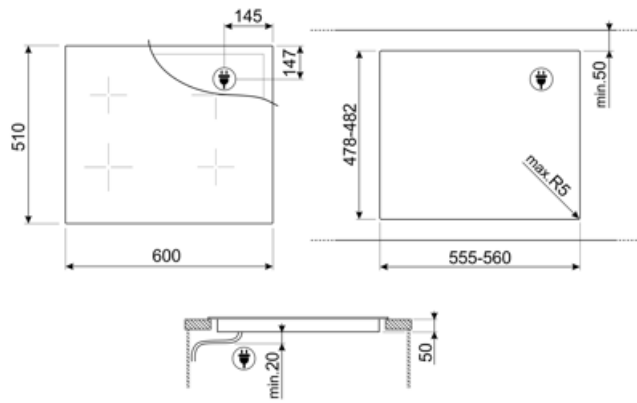

ΕΠΙΛΟΓΕΣ

ΔΙΑΣΤΑΣΕΙΣ ΟΠΗΣ	478-482x555-560 mm	Ένδειξη υπολειπόμενου χρόνου	Ναι
Αυτόματη λειτουργία Keep Warm	Ναι	Λειτουργία Περιορισμού Ισχύος	Ναι Advance
Χρονοδιακόπτης λήξης μαγειρέματος	1	Λειτουργία Περιορισμού Ισχύος σε W	2400, 2800, 3500, 4000, 4500, 5000, 5500, 6000, 7400 W
Επιλογή παύσης	Ναι	Κλείδωμα ελέγχου/Ασφάλεια παιδιών	Ναι
Υπενθύμιση χρόνου	1	Ταχεία επιλογή επιπέδου ισχύος	Ναι
Ειδοποίηση λήξης μαγειρέματος	Ναι		

ΤΕΧΝΙΚΑ ΧΑΡΑΚΤΗΡΙΣΤΙΚΑ

Εμπρός αριστερά - Επαγωγή - Μονή - 2.30 kW - Booster 3.00 kW - Ø 21.0 cm

Πίσω αριστερά - Επαγωγή - Μονή - 1.85 kW - Booster 2.10 kW - Ø 16.0 cm

Πίσω δεξιά - Επαγωγή - Μονή - 2.30 kW - Booster 3.00 kW - Ø 21.0 cm

Εμπρός δεξιά - Επαγωγή - Μονή - 1.85 kW - Booster 2.10 kW - Ø 16.0 cm

Αυτόματη ρύθμιση βάσει της διαμέτρου του σκεύους	Ναι	Αυτόματη απενεργοποίηση σε περίπτωση υπερθέρμανσης	Ναι
Ανίχνευση σκεύους	Ναι, τουλάχιστον 7 cm	Ένδειξη εναπομένουσας θερμότητας	Ναι
Μόνιμη αυτόματη ανίχνευση σκεύους με ένδειξη	Ναι	Προστασία από τυχαία εκκίνηση	Ναι
Ένδειξη ελάχιστης επιτρεπόμενης διαμέτρου σκεύους	Ναι		

ΗΛΕΚΤΡΙΚΗ ΣΥΝΔΕΣΗ

Ονομαστική ισχύς ηλεκτρικής σύνδεσης (W)	7400 W	Πρόσθετοι τρόποι σύνδεσης	Ναι, διπλό και τριφασικό
Ένταση ρεύματος	33 A	Συχνότητα (Hz)	50/60 Hz
Τάση (V)	220-240 V	Μήκος καλωδίου τροφοδοσίας	120 cm
Τάση 2 (V)	380-415 V	Terminal box	6 poles
Τύπος παρεχόμενου καλωδίου	Μονοφασικό	Φις	No