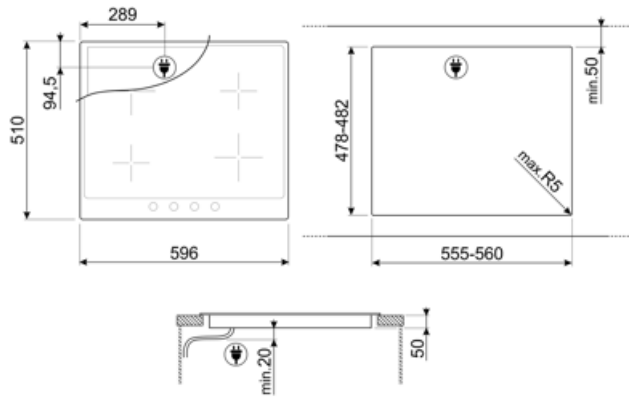

Standard inbyggnadsmått	478-482x555-560 mm	Barnlås	Ja
Alternativ för effektbegränsare	Ja	Quick start	Ja
Effektbegränsningsläge - Steg	1900, 2600, 3000, 3800, 4500 W		

Teknisk specifikation

Vänster fram - Induktion enkel - 2.30 kW - Booster 3.00 kW - Ø 21.0 cm			
Vänster bak - Induktion enkel - 1.30 kW - Booster 1.40 kW - Ø 16.0 cm			
Höger bak - Induktion enkel - 2.30 kW - Booster 3.00 kW - Ø 21.0 cm			
Höger fram - Induktion enkel - 1.30 kW - Booster 1.40 kW - Ø 16.0 cm			
Automatisk anpassning till kokkärls diameter	Ja	Automatisk avstängning vid överhettning	Ja
Kokkärlsavkänning	Ja	Indikator för restvärme	Ja
Markering för minsta storlek på kokkärl	Ja	Skydd mot oavsiktlig start	Ja

Tillbehör ingår ej

GRILLPLATE

Universell grillplatta för induktions-, gas- och glaskeramikspisar samt för elektriska spisar. Non-stick-beläggning som är perfekt för tillagning av kött, ost och grönsaker. Mått: 410 x 240 mm.