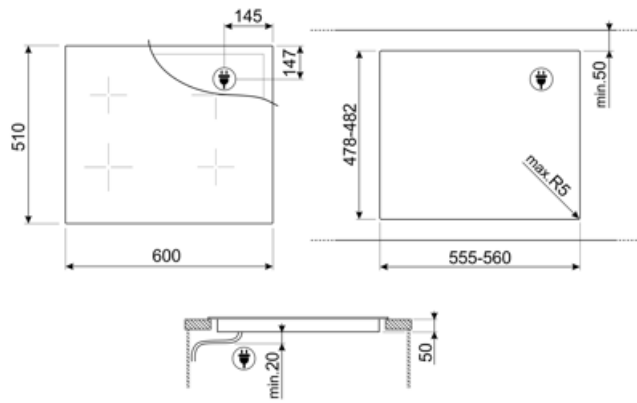

מאפיינים טכניים

2.10 - מולטיזון - אינדוקציה - קדמי-שמאלי - kW - Booster 2.50 kW - Double booster 3 kW - 21.5x18.0 cm
 2.10 - מולטיזון - אינדוקציה - אחורי-שמאלי - kW - Booster 2.50 kW - Double booster 3 kW - 21.5x18.0 cm
 2.10 - מולטיזון - אינדוקציה - אחורי-ימני - kW - Booster 2.50 kW - Double booster 3 kW - 21.5x18.0 cm
 2.10 - מולטיזון - אינדוקציה - קדמי-ימני - kW - Booster 2.50 kW - Double booster 3 kW - 21.5x18.0 cm
 Multizone left - Booster 3.70 kW - 38.5x23.0 cm
 Multizone right - Booster 3.70 kW - 38.5x23.0 cm

חיבור חשמלי

(דירוג חיבור חשמלי (ואט זרם	7400 W 33 A	סוג כבל חשמל	כן, שניים ושלושה שלבים
(מתח (וולט	220-240 V	תדר (Hz)	50/60 Hz
(מתח 2 (וולט	380-415 V	אורך כבל חשמל	120 cm
סוג כבל חשמל	תד-פאזי	Terminal box	5 poles
		תקע	No