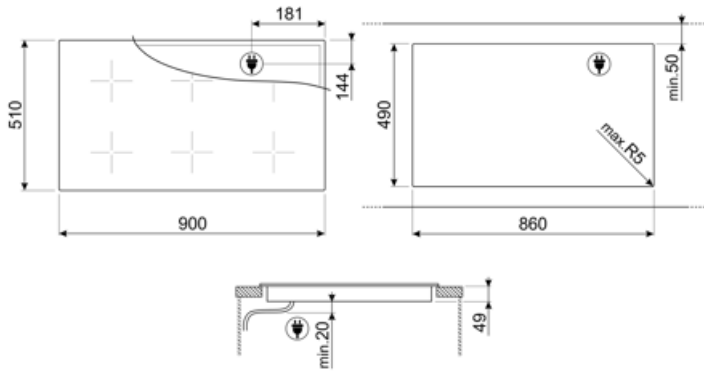

מאפיינים טכניים

2.10 - מולטיזון - אינדוקציה - kW קדמי-שמאלי - Booster 2.50 kW - Double booster 3 kW - 22.0x18.0 cm

2.10 - מולטיזון - אינדוקציה - kW אחורי-שמאלי - Booster 2.50 kW - Double booster 3 kW - 22.0x18.0 cm

2.10 - מולטיזון - אינדוקציה - kW קדמי-אמצעי - Booster 2.50 kW - Double booster 3 kW - 22.0x18.0 cm

2.10 - מולטיזון - אינדוקציה - kW אחורי-אמצעי - Booster 2.50 kW - Double booster 3 kW - 22.0x18.0 cm

2.10 - מולטיזון - אינדוקציה - kW קדמי-ימני - Booster 2.50 kW - Double booster 3 kW - 22.0x18.0 cm

2.10 - מולטיזון - אינדוקציה - kW אחורי-ימני - Booster 2.50 kW - Double booster 3 kW - 22.0x18.0 cm

38.5x23.0 cm

38.5x23.0 cm

38.5x23.0 cm

הגדרה אוטומטית בהתאם למידות המבחת	כן	כיבוי אוטומטי בעת גלישה	כן
זיהוי מחבת	כן, מינ' 9 ס"מ	מחווון חום שנותר	כן
זיהוי סירים אוטומטי קבוע עם חיזוי לבקרה יחסית	כן	הגנה מפני הדלקה לא מכוונת	כן
כיבוי אוטומטי בעת התחממות-יתר	כן		

חיבור חשמלי

(דירוג חיבור חשמלי (ואט זרם	11100 W 49 A	סוג כבל חשמל מצורף	כן, שלב אחד ושני שלבים
(מתח (וולט	220-240 V	תדר (Hz)	50/60 Hz
(מתח 2 (וולט	380-415 V	אורך כבל חשמל	120 cm
סוג כבל חשמל	תלת-פאזי	Terminal box	5 poles
סוג כבל חשמל	חד ודו-פאזי	תקע	No