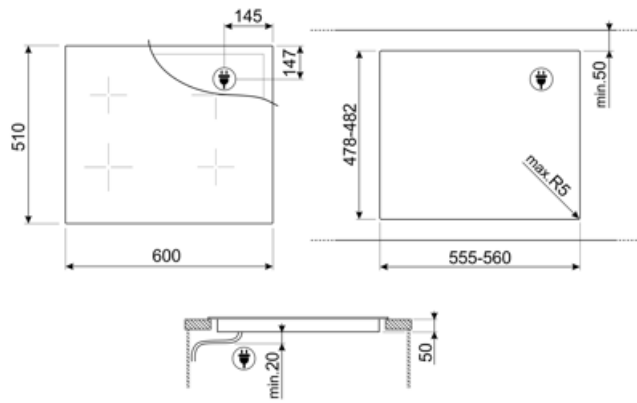

Tekniset ominaisuudet

Takana vasemmalla - Induktio - monivyöhyke - 2.10 kW - Booster 2.50 kW - Double booster 3.00 kW - 21.8x18.0 cm

Edessä vasemmalla - Induktio - monialue - 2.10 kW - Booster 2.50 kW - Double booster 3.00 kW - 21.8x18.0 cm

Takana oikealla - Induktio - monivyöhyke - 2.10 kW - Booster 2.50 kW - Double booster 3.00 kW - 21.8x18.0 cm

Edessä oikealla - Induktio - monialue - 2.10 kW - Booster 2.50 kW - Double booster 3.00 kW - 21.8x18.0 cm

Multizone left - Booster 3.70 kW - 38.5x23.0 cm

Multizone right - Booster 3.70 kW - 38.5x23.0 cm

Mukautuu automaattisesti keittoastian läpimitaan	Kyllä	Automaattinen ylikiehumisvirrankatkaisu	Kyllä
Keittoastian tunnistus	Kyllä, väh. 9 cm	Jälkilämmön ilmainen	Kyllä
Pysyvä automaattinen kattilantunnistus ja vastaavan säätimen osoitus	Kyllä	Vahingossa käynnistymisen esto	Kyllä
Automaattinen ylikuumentumisvirrankatkaisu	Kyllä		

Not included accessories

GRILLPLATE

Yleisritilä induktio-, kaasu-, keramiikka- ja sähkötasolle. Tarttumaton pinta, joka soveltuu ihanteellisesti lihan, juuston ja kasvisien kypsennykseen. Mitat: 410 x 240 mm.