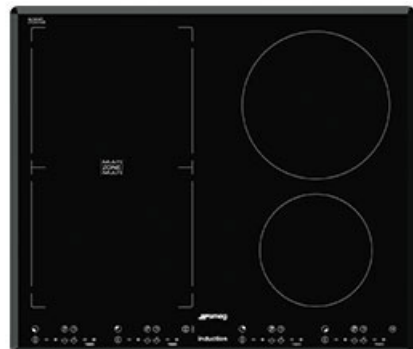

SIM61B

משפחת מוצרים
סוג התקנה
מידות
אספקת חשמל
סוג
קוד EAN

כיריים
מסורתית
60 cm
חשמלי
השראה
8017709160272

אסתטיקה

סדרה עיצובית

צבע

גימור

חומר

סוג זכוכית

שפת זכוכית

סוג הגדרת בקרות

מיקום כפתורי בקרה

צבע הדפסת רשת

Universale

שחור

זכוכית

זכוכית

קרמי

שוליים זוויתיים

בקרות במגע

קדמית

אפור

תוכנית / פונקציות

מס' אזורי בישול אינדוקציה