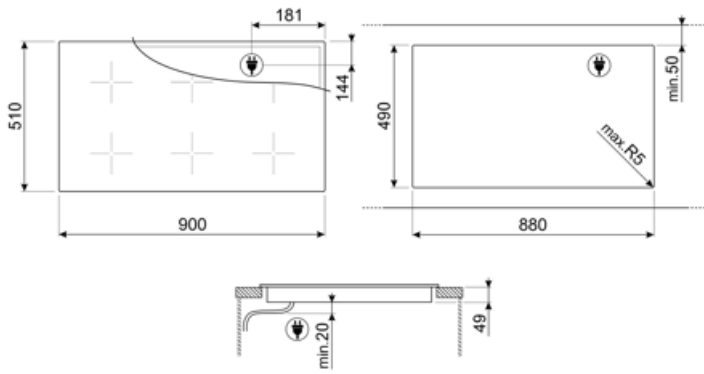

מאפיינים טכניים

2.10 - מולטיזון - אינדוקציה - שמאלי - kW - Booster 2.50 kW - Double booster 3 kW - 24.0x18.0 cm
 2.10 - מולטיזון - אינדוקציה - אחורי-שמאלי - kW - Booster 2.50 kW - Double booster 3 kW - 24.0x18.0 cm
 2.10 - מולטיזון - אינדוקציה - קדמי-אמצעי - kW - Booster 2.50 kW - Double booster 3 kW - 24.0x18.0 cm
 2.10 - מולטיזון - אינדוקציה - אחורי-אמצעי - kW - Booster 2.50 kW - Double booster 3 kW - 24.0x18.0 cm
 2.10 - מולטיזון - אינדוקציה - קדמי-ימני - kW - Booster 2.50 kW - Double booster 3 kW - 24.0x18.0 cm
 2.10 - מולטיזון - אינדוקציה - אחורי-ימני - kW - Booster 2.50 kW - Double booster 3 kW - 24.0x18.0 cm
 Multizone left - Booster 3.7 kW - 38.5x23.0 cm
 Multizone center - Booster 3.7 kW - 38.5x23.0 cm
 Multizone right - Booster 3.7 kW - 38.5x23.0 cm

הגדרה אוטומטית בהתאם למידות המבחת	כן	כיבוי אוטומטי בעת גלישה	כן
זיהוי מחבת	כן, מיני' 9 ס"מ	מחוון חום שנותר	כן
זיהוי סירים אוטומטי קבוע עם חייווי לבקרה יחסית	כן	הגנה מפני הדלקה לא מכוונת	כן
כיבוי אוטומטי בעת התחממות-יתר	כן		

חיבור חשמלי

(דירוג חיבור חשמלי) ואט זרם	11100 W 49 A	סוג כבל חשמל מצורף	כן, שלב אחד ושני שלבים
(מתח) וולט	220-240 V	תדר (Hz)	50/60 Hz
(מתח) 2 וולט	380-415 V	אורך כבל חשמל	120 cm
סוג כבל חשמל	תלת-פאזי	Terminal box	5 poles
סוג כבל חשמל	חד ודו-פאזי	תקע	No