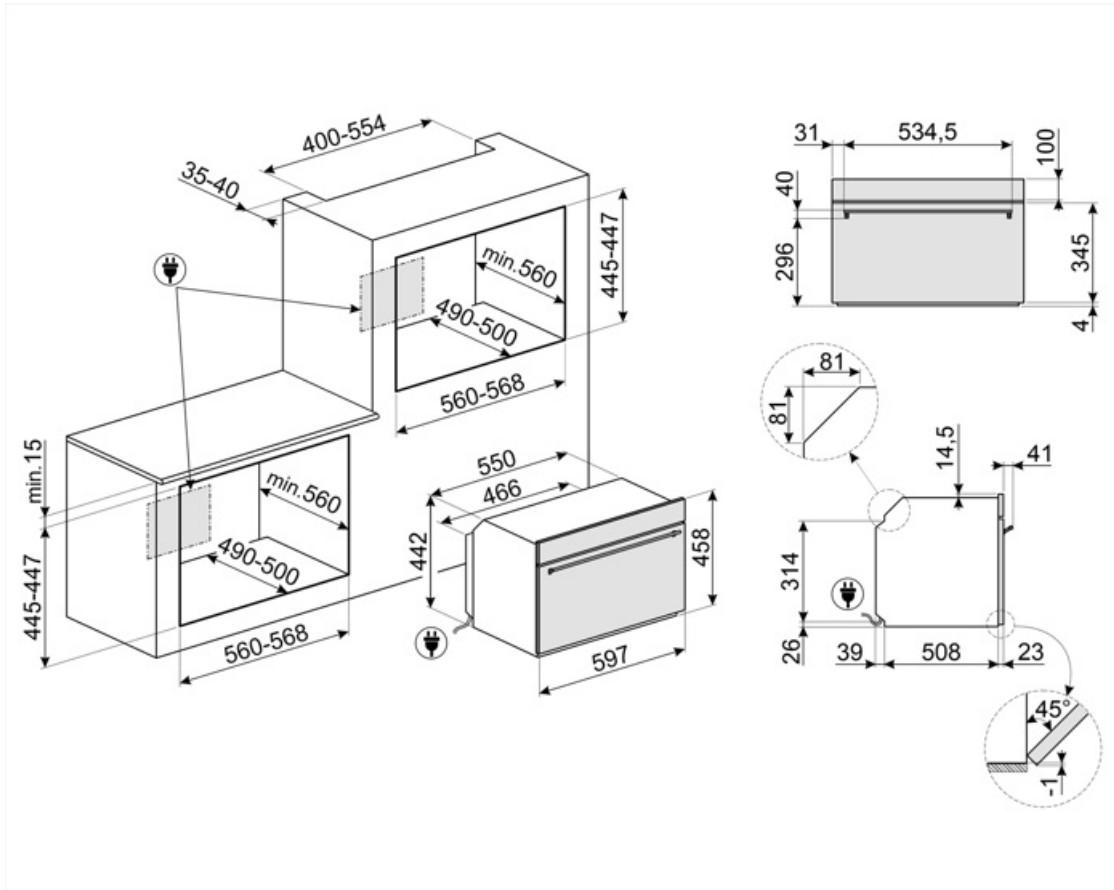

Elektromos csatlakozás

Feszültség 220-240 V
Jelenlegi 13 A
Névleges teljesítmény 3000 W

Frekvencia (Hz) 50 Hz
Tápkábel hossza 150 cm