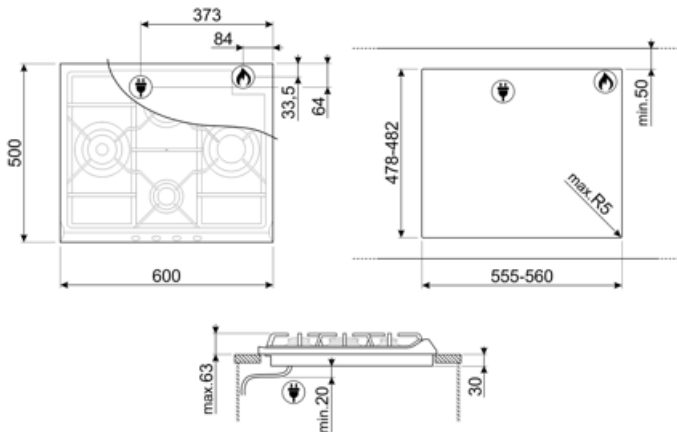

MŰSZAKI JELLEMZŐK

UR

Bal - Gáz - UR - 3.90 kW

Hátsó közép - Gáz - Félgyors - 1.70 kW

Elülső közép - Gáz - AUX - 1.10 kW

Jobbra - Gáz - Gyors - 2.60 kW

Gázbiztonsági szelepek Igen

Automatikus gyújtás

Igen

Elektromos csatlakozás

Elektromos csatlakozás
névleges értéke (W) 1 W

Feszültség (V) 220-240 V

Elektromos kábel típusa Egyfázisú

Frekvencia (Hz) 50/60 Hz

Tápkábel hossza 120 cm

Terminal box

No

Dugó

No

Gázcsatlakozás

Gáz típusa G20 Földgáz

Gas connection Cilindrical

Egyéb gázfűvőkák is G30 GPL cseppfolyós gáz

Egyéb elérhető
gázcsatlakozások Kúp alakú

Gázcsatlakozás
névleges értéke (W)

9300 W