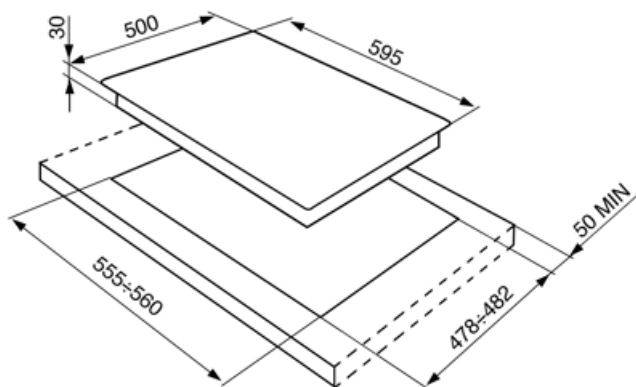

Largo del cable de alimentación 120 cm

Conexión de gas

Tipo de gas G20 gas natural

Conexión de gas Cilindrico

Otros inyectores de gas incluidos G30 Gas Liquido GPL

Otras conexiones de gas previstas Cónica

Datos nominales de conexión gas 9300 W