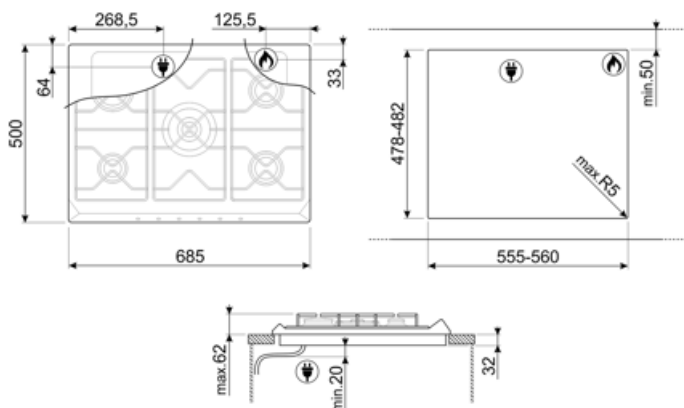

MŰSZAKI JELLEMZŐK

UR

Bal első - Gáz – AUX - 1.10 kW

Bal hátsó - Gáz – Gyors - 2.60 kW

Központi - Gáz – UR - 3.90 kW

Jobb hátsó - Gáz – Félgyors - 1.70 kW

Jobb első - Gáz – Félgyors - 1.70 kW

Gázbiztonsági szelepek Igen

Automatikus gyújtás

Igen

Mellékelt tartozékok

Edényszűkítő/Moka állvány 1

Elektromos csatlakozás

Elektromos csatlakozás névleges értéke (W) 1 W

Feszültség (V) 220-240 V

Elektromos kábel típusa Egyfázisú

Frekvencia (Hz) 50/60 Hz

Tápkábel hossza 120 cm

Terminal box No

Dugó No

Gázcsatlakozás

Gáz típusa G20 Földgáz

Gas connection Cylindrical

Egyéb gázfűvőkák is G30 GPL cseppfolyós gáz

Egyéb elérhető gázcsatlakozások Kúp alakú

Gázcsatlakozás névleges értéke (W) 10900 W