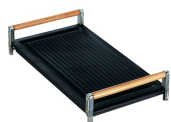

6MP700AX

סט כפתורים לכיריים – פחם אבן
Cortina/

6MP700PO

סט כפתורים לכיריים – קרם
פליז/ישן Cortina/

BB3679

מחבת מברזל יצוק