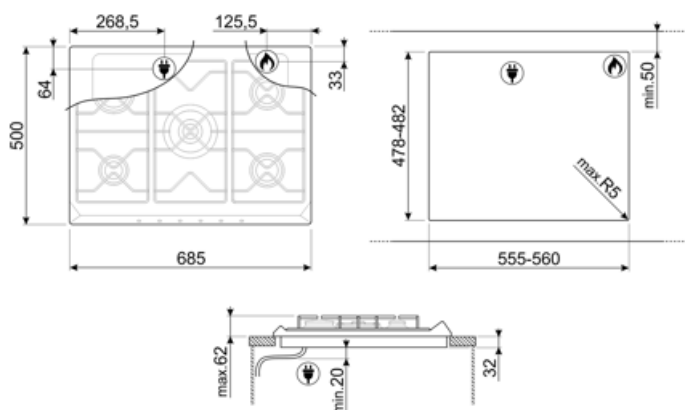

Specyfikacja techniczna

UR

Przedni lewy - Gaz - Pomocniczy - 1.10 kW
Tylny lewy - Gaz - Szybki - 2.60 kW
Centralny - Gaz - Ultra szybki - 3.90 kW
Tylny prawy - Gaz - Średnio szybki - 1.70 kW
Przedni prawy - Gaz - Średnio szybki - 1.70 kW

Zabezpieczenie przeciwwypływowemu gazu Tak

Zapalarka elektryczna zintegrowana w pokrętle Tak

Akcesoria w standardzie

Żeliwny pierścień 1

Podłączenie elektryczne

Moc przyłączeniowa (W) 1 W
Napięcie (V) 220-240 V
Rodzaj przewodu Tak, jednofazowy

Częstotliwość (Hz) 50/60 Hz
Długość przewodu zasilającego (cm) 120 cm
Wtyczka No

Podłączenie gazowe

Typ gazu G20 gaz naturalny
Podłączenie gazowe Cylindryczne
Zamienne dysze do gazu G30 GPL Gaz płynny

Dostępne inne przyłącza gazowe Stożkowe
Moc przyłączeniowa gazu 10900 W