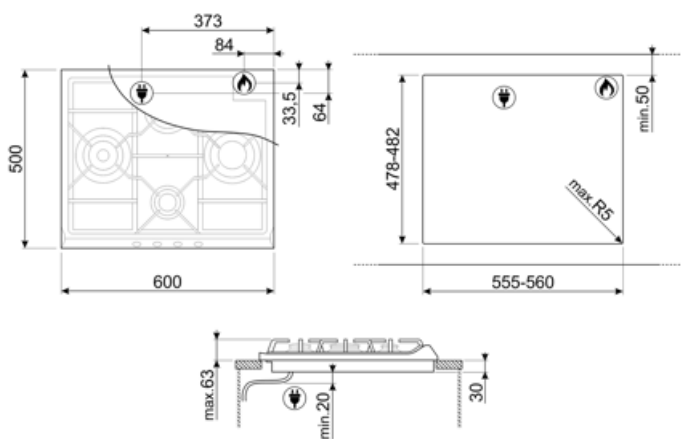

Elektrické připojení

Jmenovitý příkon elektrického připojení (W)	1 W	Power supply cable length	120 cm
Napětí (V)	220-240 V	Terminal box	No
Kmitočet (Hz)	50/60 Hz	Plug	No

Připojení plynu

Druh plynu	G20 zemní plyn	Včetně dalších plynových armatur	Kónický
Gas connection	Cilindrical	Jmenovitý výkon připojení plynu (W)	9300 W
Další plynové trysky jsou součástí balení	G30 GPL kapalný plyn		