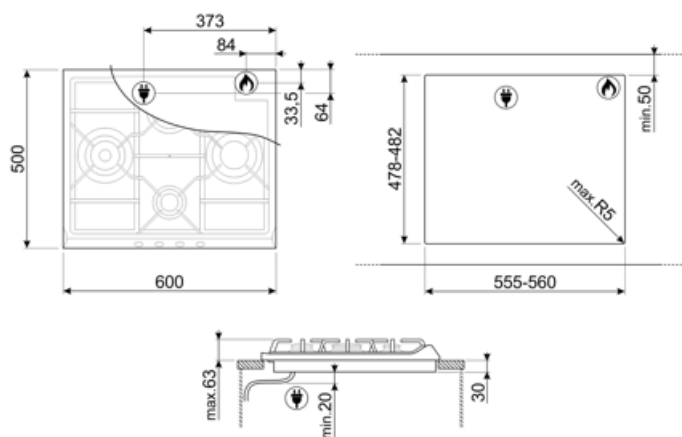

UR

Lewy - Gaz - Ultra szybki - 3.90 kW

Tylny centralny - Gaz - Średnio szybki - 1.70 kW

Przedni centralny - Gaz - Pomocniczy - 1.10 kW

Prawy - Gaz - Szybki - 2.60 kW

Zabezpieczenie przeciwwypływowemu gazu Tak

Zapalarka elektryczna zintegrowana w pokrętle Tak

Podłączenie elektryczne

Moc przyłączeniowa (W) 1 W

Napięcie (V) 220-240 V

Częstotliwość (Hz) 50/60 Hz

Długość przewodu zasilającego (cm) 120 cm

Wtyczka No

Podłączenie gazowe

Typ gazu G20 gaz naturalny

Podłączenie gazowe Cylindryczne

Zamienne dysze do gazu G30 GPL Gaz płynny

Dostępne inne przyłącza Stożkowe gazowe

Moc przyłączeniowa gazu 9300 W