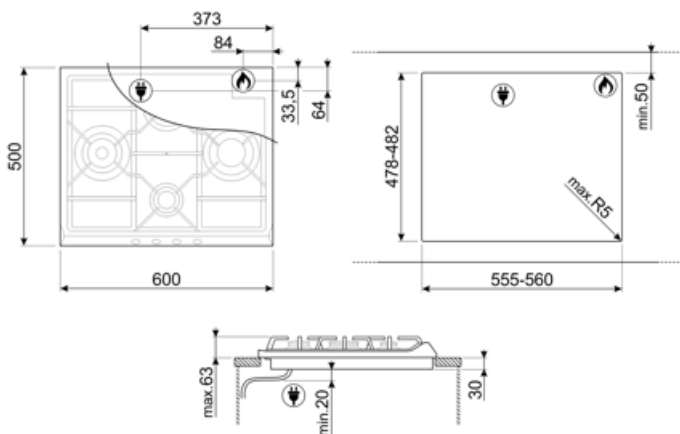

SR764AO

Семейство продуктов	Варочная поверхность
Тип встраивания	Традиционный
Размеры	60 см
Источник питания	Газ
Тип	Газ
EAN-код	8017709140953

Эстетика

Эстетика	Cortina
Цвет	Антрацит
Материал	Эмалированный
Решетки	Чугунные
Горелки	Smeg Contemporanea
Материал горелок	Алюминий
Тип управления	Поворотные переключатели
Расположение переключателей	Фронтальное
Количество переключателей	4
Цвет переключателей	Черный
Фурнитура	Латунная
Цвет сериографии	Серый

Программы/ функции

Количество газовых зон приготовления	4
Количество зон приготовления	4

Опции

Стандартный вырез	478-482x555-560 мм
--------------------------	--------------------

Технические характеристики

Электрическое подключение

Номинальная мощность	1 Вт	Длина электрического кабеля	120 см
Напряжение	220-240 В	Тип электрической вилки	No
Частота тока	50/60 Гц		

Подключение к газу

Тип газа	G20 природный газ	Подключение к газу	Коническое
Подключение к газу	Цилиндрическое	Номинальная мощность газа	9300 Вт
Жиклеры для других типов газа в комплекте	G30 GPL сжиженный газ		