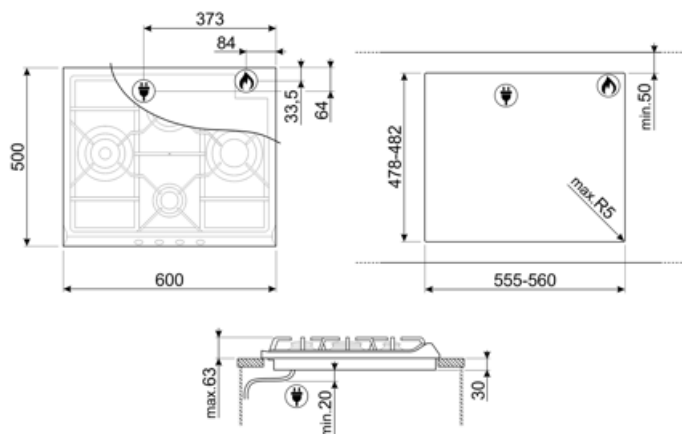

Teknisk specifikation

UR

Vänster - Gas - URP - 3.90 kW

Mitten bak - Gas - SRD - 1.70 kW

Mitten fram - Gas - AUX - 1.10 kW

Höger - Gas - RP - 2.60 kW

Säkerhetsventiler Ja

Automatisk tändning Ja

Elektrisk anslutning

Anslutningseffekt 1 W

Spänning (V) 220-240 V

Frekvens 50/60 Hz

Längd matningskabel 120 cm

Kontakt No

Gasanslutning

Typ av gas G20 Naturgas

Gasanslutning Cylindrisk

Andra medföljande
dysor G30 Gasol

Övriga inkluderade
gasanslutningar Konisk

Anslutningseffekt 9300 W