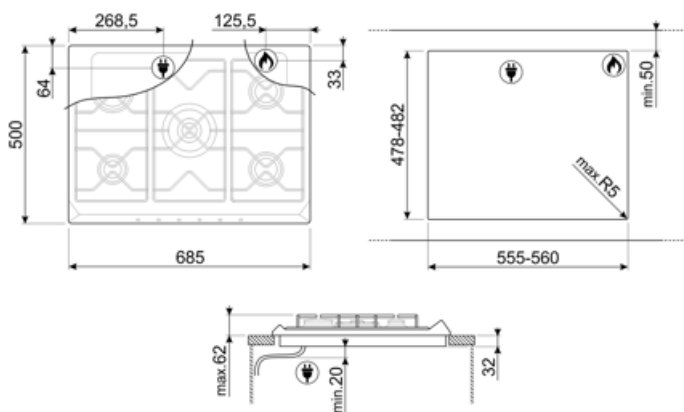

Технические характеристики

UR

Фронтальная левая - Газ - вспомогательная - 1.10 кВт
Задняя левая - Газ - быстрая - 2.60 кВт
Центральная - Газ - ультрабыстрая (двойная) - 5.00 кВт
Задняя правая - Газ - полубыстрая - 1.70 кВт
Фронтальная правая - Газ - полубыстрая - 1.70 кВт

Газ-контроль Да **Автоматический электроподжиг** Да

Электрическое подключение

Номинальная мощность	1 Вт	Длина электрического кабеля	120 см
Напряжение	220-240 В	Тип электрической вилки	No
Частота тока	50/60 Гц		

Подключение к газу

Тип газа	G20 природный газ	Подключение к газу	Коническое
Подключение к газу	Цилиндрическое	Номинальная мощность газа	11900 Вт
Жиклеры для других типов газа в комплекте	G30 GPL сжиженный газ