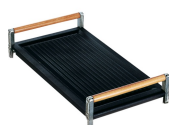

BB3679

Żeliwna nakładka grillowa, składane
uchwyty