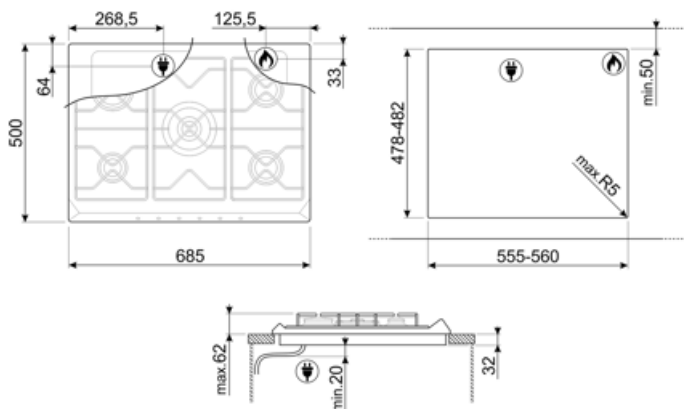

UR

Przedni lewy - Gaz - Pomocniczy - 1.10 kW
Tylny lewy - Gaz - Szybki - 2.60 kW
Centralny - Gaz - Ultra szybki (podwójny) - 5.00 kW
Tylny prawy - Gaz - Średnio szybki - 1.70 kW
Przedni prawy - Gaz - Średnio szybki - 1.70 kW

Zabezpieczenie przeciwwypływowemu gazu Tak

Zapalarka elektryczna zintegrowana w pokrętle Tak

Podłączenie elektryczne

Moc przyłączeniowa (W) 1 W
Napięcie (V) 220-240 V
Częstotliwość (Hz) 50/60 Hz

Długość przewodu zasilającego (cm) 120 cm
Wtyczka No

Podłączenie gazowe

Typ gazu G20 gaz naturalny
Podłączenie gazowe Cylindryczne
Zamienne dysze do G30 GPL Gaz płynny

Dostępne inne przyłącza gazowe Stożkowe
Moc przyłączeniowa gazu 11900 W