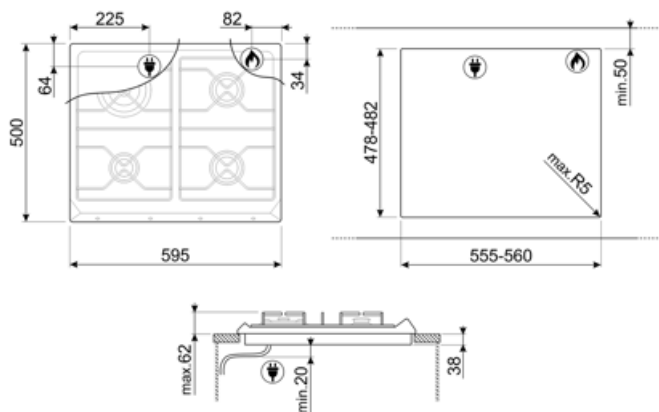

Przedni lewy - Gaz - Pomocniczy - 1.10 kW

Tylny lewy - Gaz - Ultra szybki - 3.30 kW

Tylny prawy - Gaz - Średnio szybki - 1.70 kW

Przedni prawy - Gaz - Średnio szybki - 1.70 kW

Zabezpieczenie przeciwwypływowemu gazu Tak

Zapalarka elektryczna zintegrowana w pokrętle Tak

Podłączenie elektryczne

Moc przyłączeniowa (W) 1 W
Napięcie (V) 220-240 V
Częstotliwość (Hz) 50/60 Hz

Długość przewodu zasilającego (cm) 120 cm
Wtyczka No

Podłączenie gazowe

Typ gazu G20 gaz naturalny
Podłączenie gazowe Cylindryczne
Zamienne dysze do gazu G30 GPL Gaz płynny

Dostępne inne przyłącza gazowe Stożkowe
Moc przyłączeniowa gazu 7800 W