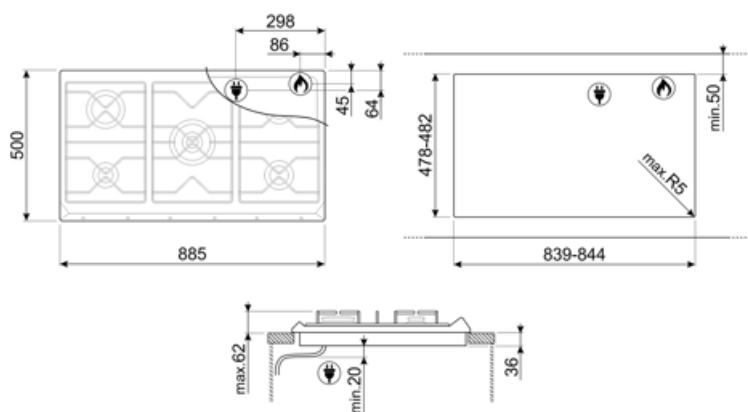

Центральная - Газ - ультрабыстрая (двойная) - 5.00 кВт

Задняя правая - Газ - полубыстрая - 1.70 кВт

Фронтальная правая - Газ - полубыстрая - 1.70 кВт

Газ-контроль	Да	Автоматический электроподжиг	Да

Электрическое подключение

Номинальная мощность	1 Вт	Частота тока	50/60 Гц
Напряжение	220-240 В	Длина электрического кабеля	120 см
Тип электрического кабеля	Однофазное	Тип электрической вилки	No

Подключение к газу

Тип газа	G20/ G25 природный газ	Подключение к газу	Коническое
Подключение к газу	Цилиндрическое	Номинальная мощность газа	12400 Вт