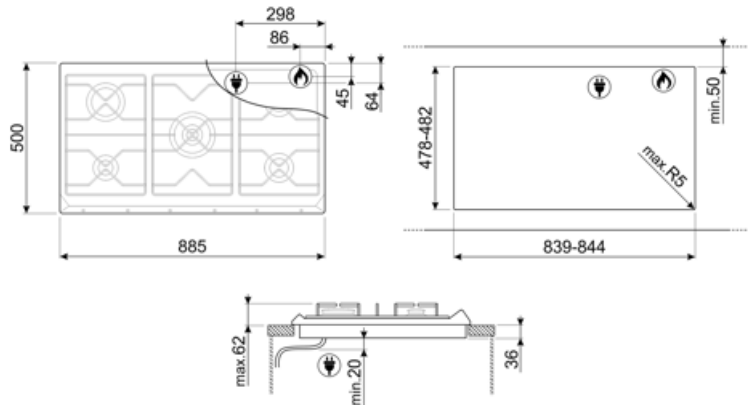

Πίσω αριστερά - Αέριο – Ταχείας - 3.10 kW

Κεντρικό - Αέριο – Υπερταχείας (δύο χειριστήρια) - 5.00 kW

Πίσω δεξιά - Αέριο - Ημι-ταχείας - 1.70 kW

Εμπρός δεξιά - Αέριο - Ημι-ταχείας - 1.70 kW

Βαλβίδες ασφαλείας αερίου

Ναι

Αυτόματη ανάφλεξη

Ναι

ΗΛΕΚΤΡΙΚΗ ΣΥΝΔΕΣΗ

Ονομαστική ισχύς ηλεκτρικής σύνδεσης (W)

1 W

Συχνότητα (Hz)

50/60 Hz

Τάση (V)

220-240 V

Μήκος καλωδίου τροφοδοσίας

120 cm

Τύπος παρεχόμενου καλωδίου

Μονοφασικό

Φις

No

ΣΥΝΔΕΣΗ ΑΕΡΙΟΥ

Τύπος αερίου

G20/G25 φυσικό αέριο

Άλλες παρεχόμενες συνδέσεις αερίου

Κωνικός σύνδεσμος

Gas connection

Cilindrical

Ισχύς αερίου (W)

12400 W