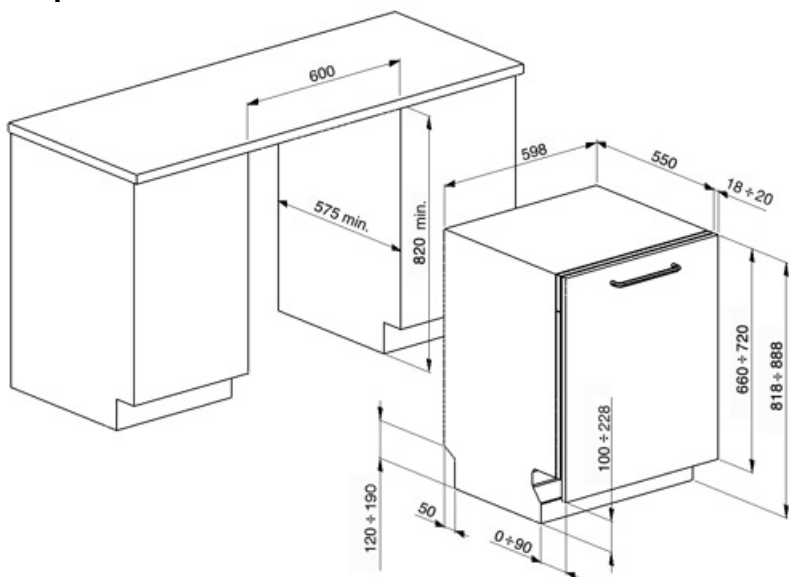

Глубина изделия (мм)	545 мм	Система сушки	Естественная конденсация
Высота продукта	818 мм	Защита от пара	Пластиковая
Управление	Электронный	Материал чаши	Нержавеющая сталь
Индикация программ	Символы	Фильтр	Нержавеющая сталь
Индикатор вкл. /выкл.	Да	Скрытый нагревательный элемент	Да
Индикатор отсутствия соли	Оптическое средство просмотра	Петли	Самобалансировка, фиксированные петли
Индикатор отсутствия ополаскивателя	Оптическое средство просмотра	Минимальный и максимальный вес фасада	2-9 кг
Индикация окончания цикла	Акустический сигнал	Мин. и максимальная высота цоколя	100-228 мм
Система мойки	Орбитальная система мойки	Регулируемые по высоте ножки	7 см, от 820 до 890 мм
Смягчитель воды	Электронная регулировка	Уровень звукоизоляции	Средний
Система защиты от протечек	Одинарный Acquastop	Глубина посудомоечной машины с открытой дверцей (мм)	1146
Водоснабжение	Одинарное; холодная/горячая вода максимум 60°C - экономия энергии с горячей водой до 35%	Верхняя крышка	Пластиковая

Электрическое подключение

Тип электрической вилки	(F;E) Schuko	Частота тока	50 Гц
Номинальная мощность	1800 Вт	Тип подключения	Однофазное
Сила тока	10 А	Длина электрического кабеля	140 см
Напряжение	220-240 В