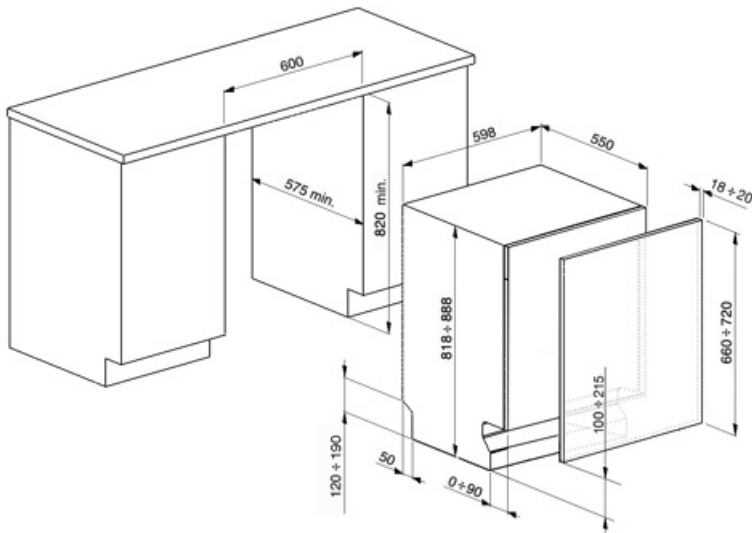

Тип электрической вилки (F;E) Schuko
Номинальная мощность 1800 Вт
Сила тока 10 А
Напряжение 220-240 В

Частота тока 50 Гц
Тип подключения Однофазное
Длина электрического кабеля 140 см