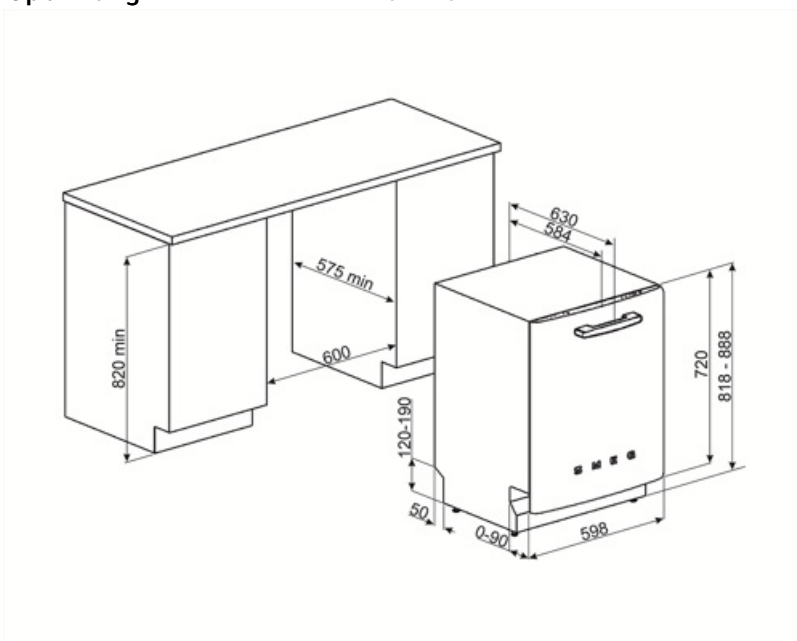

Nennkapazität (ps)	13	Energieeffizienzindex (EEI)	37,9
Wasserverbrauch des eco-Programms pro Betriebszyklus	9,0 l		

Elektrischer Anschluss

Netzstecker	(F;E) Schuko	Frequenz	50 Hz
Elektrische Gesamtanschlusswert	1800 W	Anschlussart	Einphasig
Absicherung	10 A	Länge Netzkabel	140 cm
Spannung	220-240 V