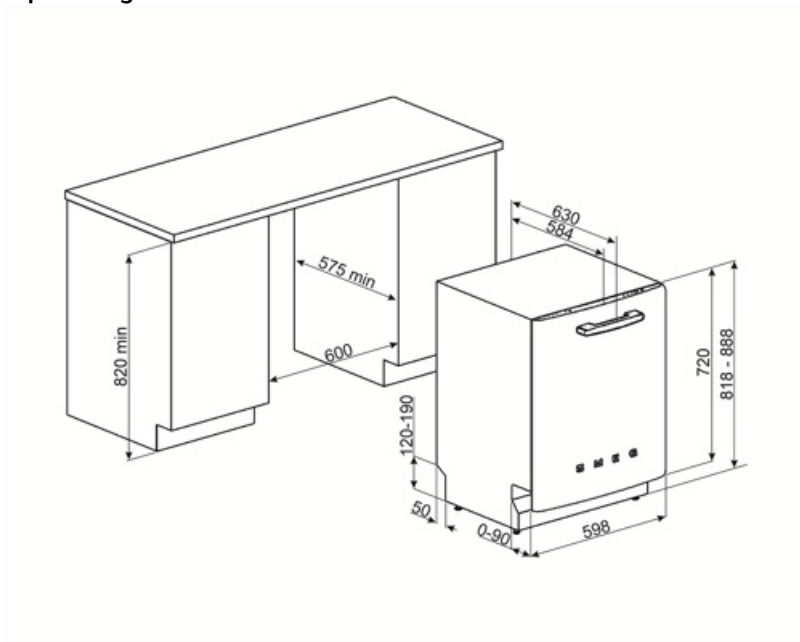

Elektrisk anslutning

Typ av kontakt	(F;E) Eurokontakt	Frekvens	50 Hz
Anslutningseffekt	1800 W	Typ av anslutning	1-fas
Ström	10 A	Sladdens längd	140 cm
Spänning	220-240 V