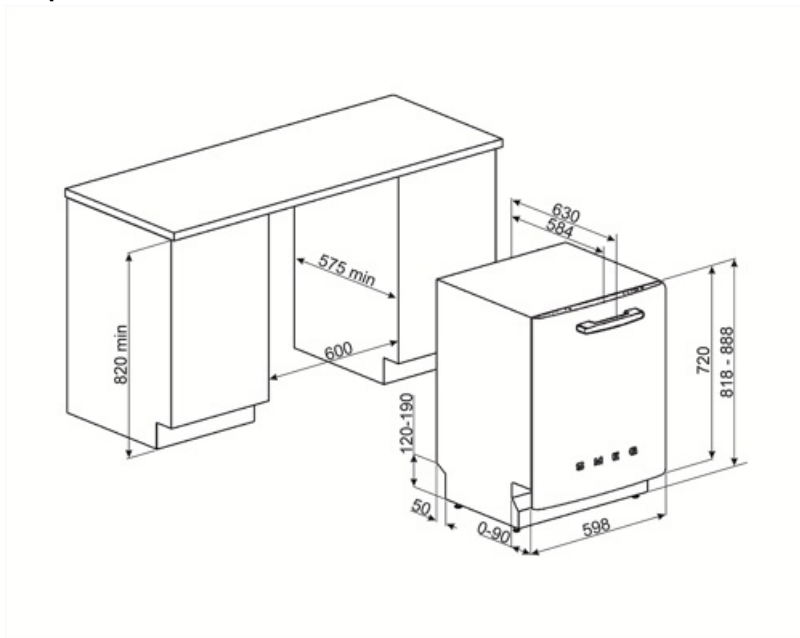

Zástrčka	(F; E) Schuko	Kmitočet (Hz)	50 Hz
Připojený výkon	1800 W	Druh připojení	Jednofázové (motory)
Stávající	10 A	Délka napájecího kabelu	140 cm
Napětí	220-240 V