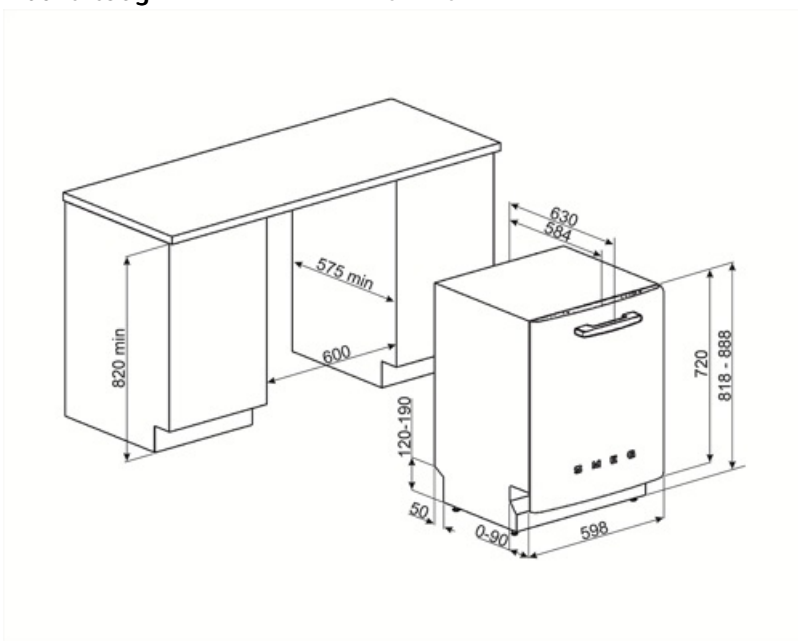

Névleges kapacitás (ps) 13
Vízfogyasztás [ciklusonként] 9,0 litres

Levegőben terjedő akusztikus zajkibocsátási osztály B
Energiahatékonysági mutató (EEI) 37,9

Elektromos csatlakozás

Dugó (F;E) Schuko
Csatlakoztatott áramforrás 1800 W
Jelenlegi Feszültség 10 A
Feszültség 220-240 V

Frekvencia (Hz) 50 Hz
A kapcsolat típusa Egyfázisú (pl. motor)
Tápkábel hossza 140 cm