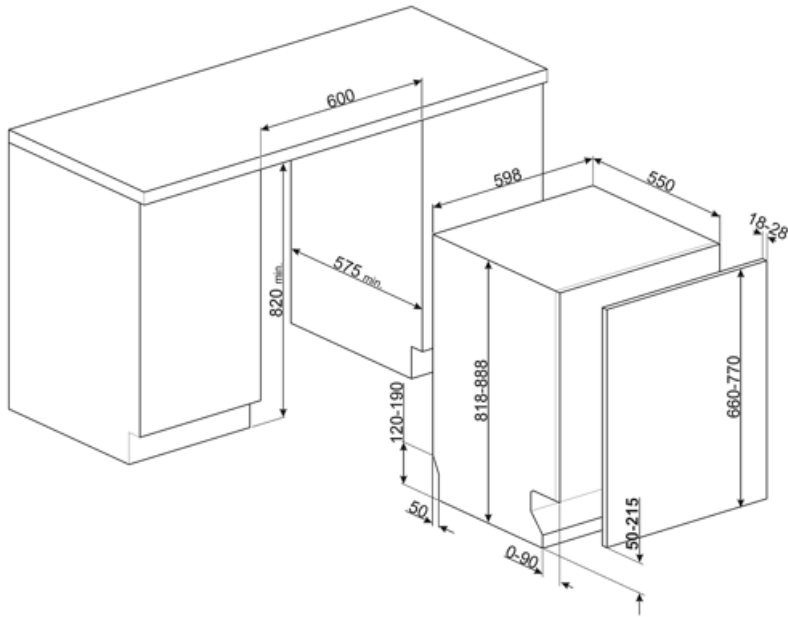

Spannung

220-240 V