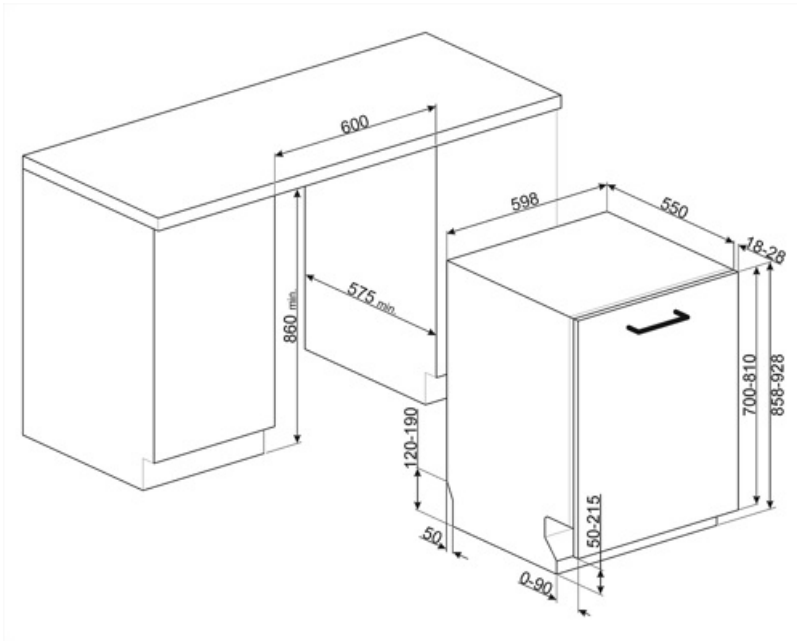

Elektromos csatlakozás

Dugó	(F;E) Schuko	Frekvencia (Hz)	50 Hz
Csatlakoztatott áramforrás	1800 W	A kapcsolat típusa	Egyfázisú (pl. motor)
Jelenlegi	10 A	Tápkábel hossza	140 cm
Feszültség	220-240 V