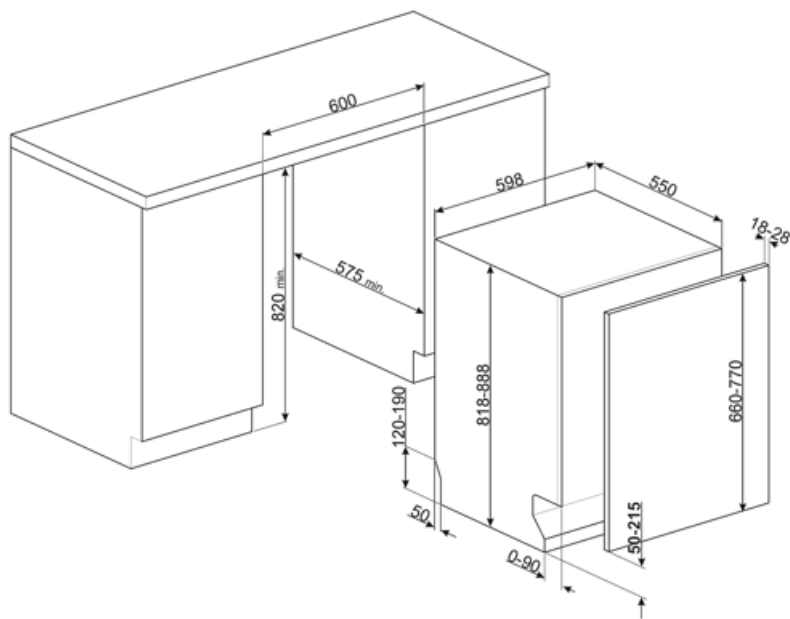

Класс энергоэффективности	B	Продолжительность цикла	4:25 h:min
Потребление энергии [на 100 циклов, тестовая программа ECO]	63 кВт/ч	Излучение воздушного шума (фаза вращения)	42 дБ(А) re 1пВт
Загрузка, комплектов	13	Класс эмиссии воздушного акустического шума	B
Потребление воды [за цикл]	9,0 litres	Индекс энергоэффективности (EEI)	37,9

Электрическое подключение

Тип электрической вилки	(F;E) Schuko	Частота тока	50 Гц
Номинальная мощность	1800 Вт	Тип подключения	Однофазное
Сила тока	10 А	Длина электрического кабеля	140 см
Напряжение	220-240 В