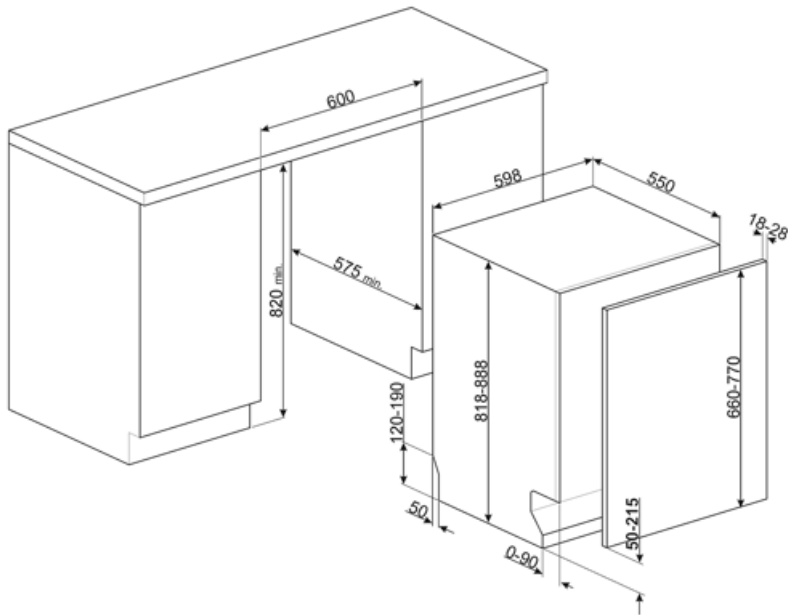

Elektrisk anslutning

Typ av kontakt	(F;E) Eurokontakt	Frekvens	50 Hz
Anslutningseffekt	1800 W	Typ av anslutning	1-fas
Ström	10 A	Sladdens längd	140 cm
Spänning	220-240 V