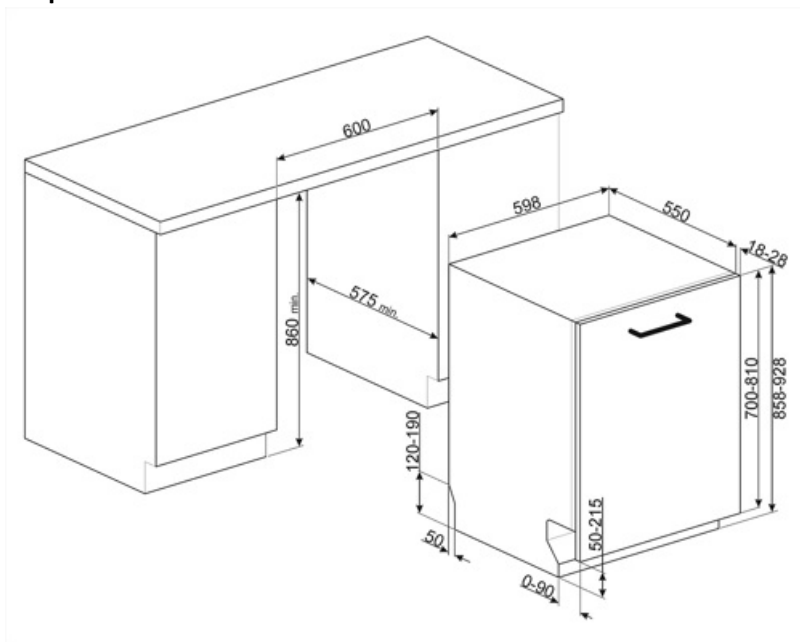

Elektrické připojení

Zástrčka	(F; E) Schuko	Kmitočet (Hz)	50 Hz
Připojený výkon	1800 W	Druh připojení	Jednofázové (motory)
Stávající	10 A	Délka napájecího kabelu	140 cm
Napětí	220-240 V