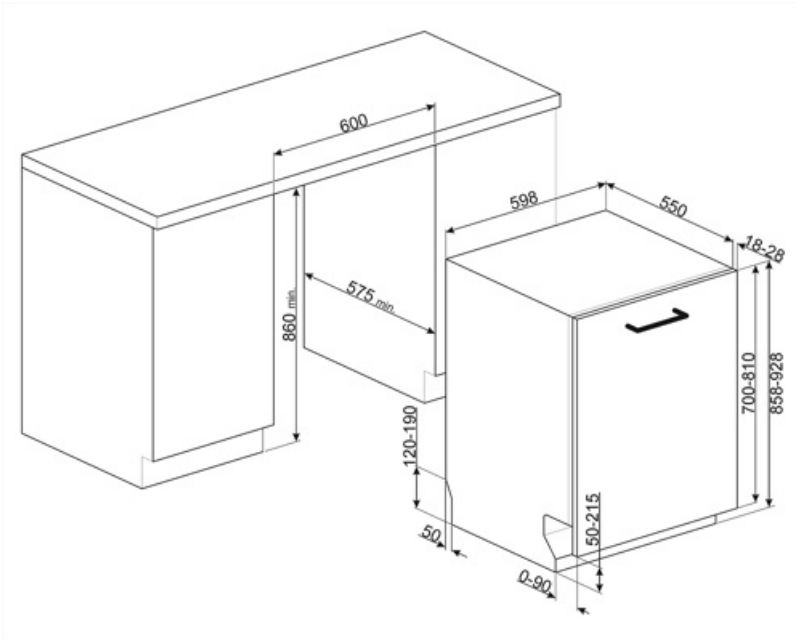

Energieeffektivitetsindeks 37,8
(EEI)

Elektrisk tilkobling

Støpseltype	(F;E) Schuko	Frekvens	50 Hz
Nominell effekt	1800 W	Type tilkobling	Single-fase
Strøm	10 A	Lengde på ledning	140 cm
Spenning	220-240 V