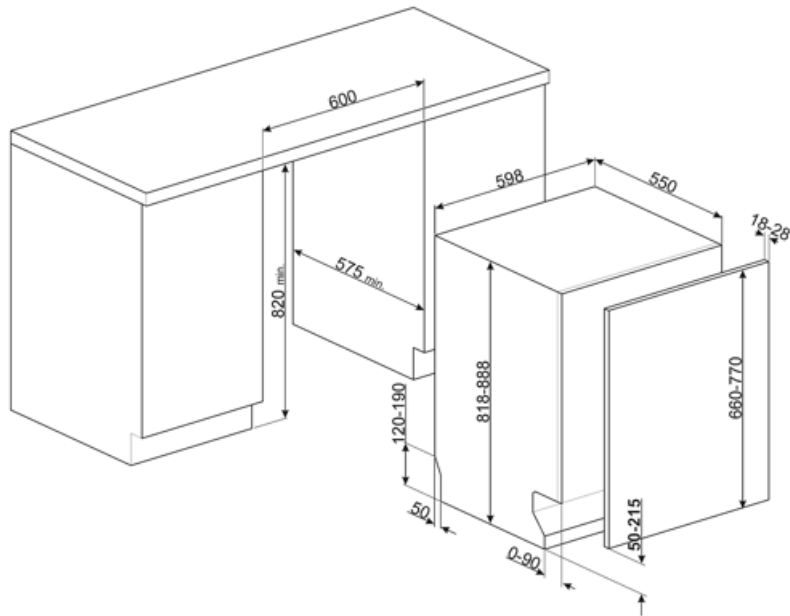

Sähköpistokkeen tyyppi (F;E) Schuko

Taajuus

50 Hz

Nimellisteho 1800 W

Virtalähteen tyyppi

Yksivaiheinen

Virta 10 A

Johdon pituus

140 cm

Jännite 220-240 V