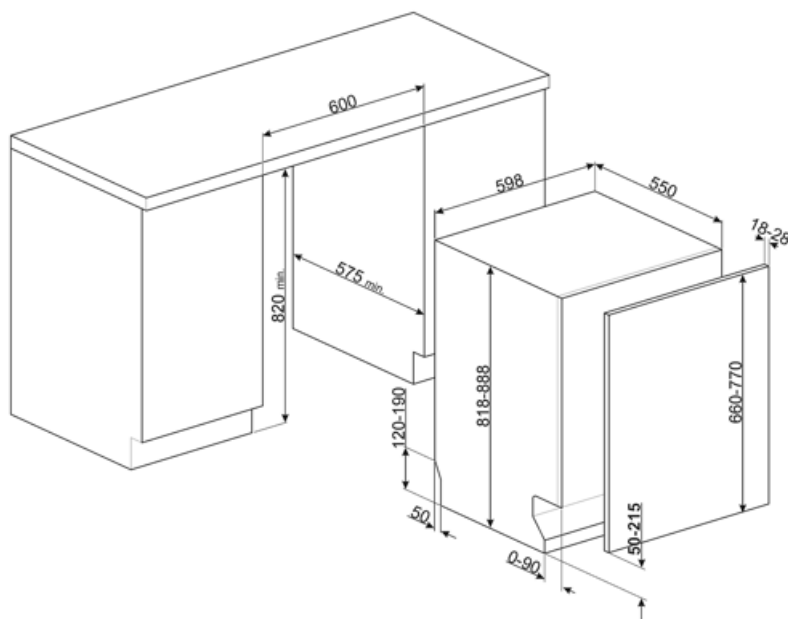

Wasserverbrauch des eco-Programms pro Betriebszyklus 9,0 l

Elektrischer Anschluss

Netzstecker (F;E) Schuko
Elektrische 1800 W
Gesamtanschlusswert
Absicherung 10 A
Spannung 220-240 V

Frequenz 50 Hz
Anschlussart Einphasig
Länge Netzkabel 140 cm