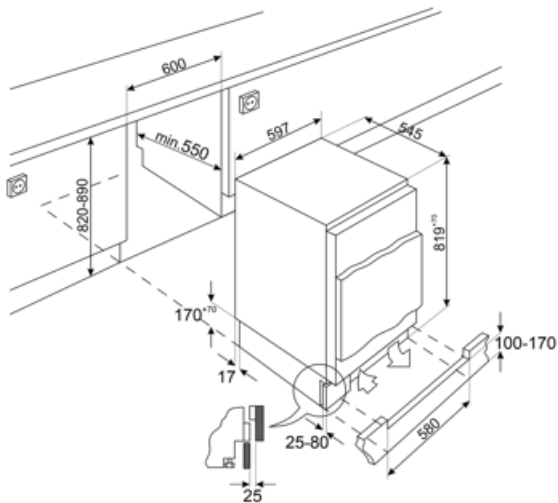

## Elektrische aansluiting

Stekker	(F;E) Schuko	Spanning	230-240 V
Aansluitwaarde	120 W	Frequentie	50 Hz
Stroom	0,8 A	Lengte voedingskabel	240 cm

---