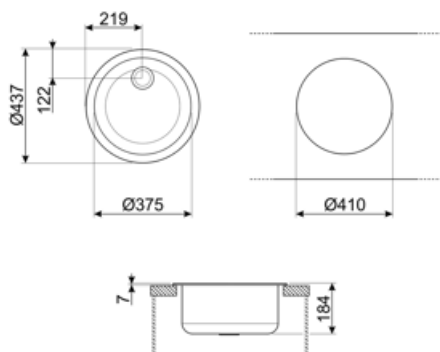

Přiložené příslušenství

Příslušenství pro
instalaci

síto, Upevňovací svorky,
Těsnění