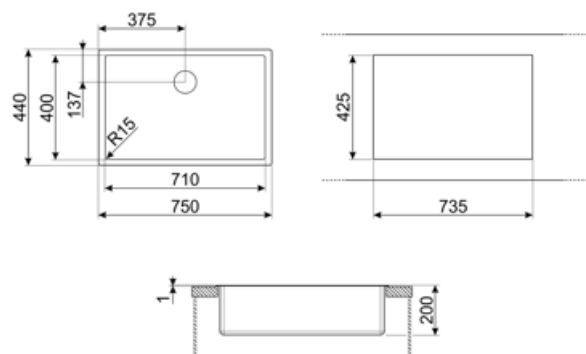

Tillbehör för installation Avloppsventil, Avloppsrör
med koppling för
diskmaskin,
Monteringskrokar, Silikon